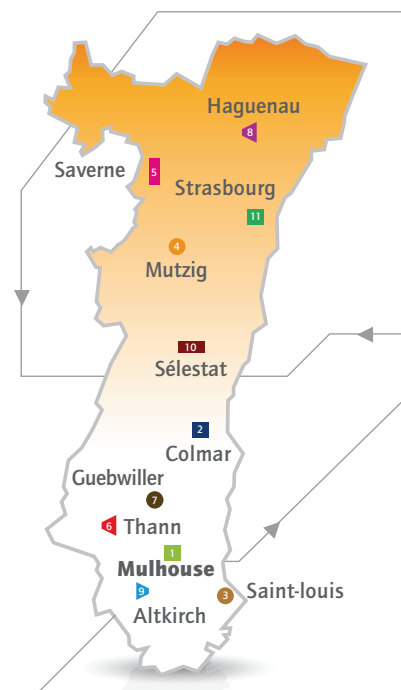

Alsace Innovation Tour 2011

Chefs d'entreprise, entrepreneurs, ils ont innové près de chez vous,
pourquoi pas vous ?

Étape > **Mulhouse**

31 mars 2011 à 17h30

Technopole - 40 rue Marc Seguin

Venez pour >

- > **Découvrir** les entreprises qui innovent sur votre territoire
- > **Connaître** les dispositifs de soutien disponibles pour vos projets
- > **Rencontrer** des conseillers pour vous aider dans vos démarches

◆ Les étapes du tour

- Départ :
- 1 **Mulhouse** > Mars
 - 2 Colmar > Avril
 - 3 Saint-Louis > Mai
 - 4 Mutzig > Mai
 - 5 Saverne > Juin
 - 6 Thann > Juin
 - 7 Guebwiller > Septembre
 - 8 Haguenau > Septembre
 - 9 Altkirch > Octobre
 - 10 Sélestat > Octobre
 - 11 Arrivée : Strasbourg > Décembre